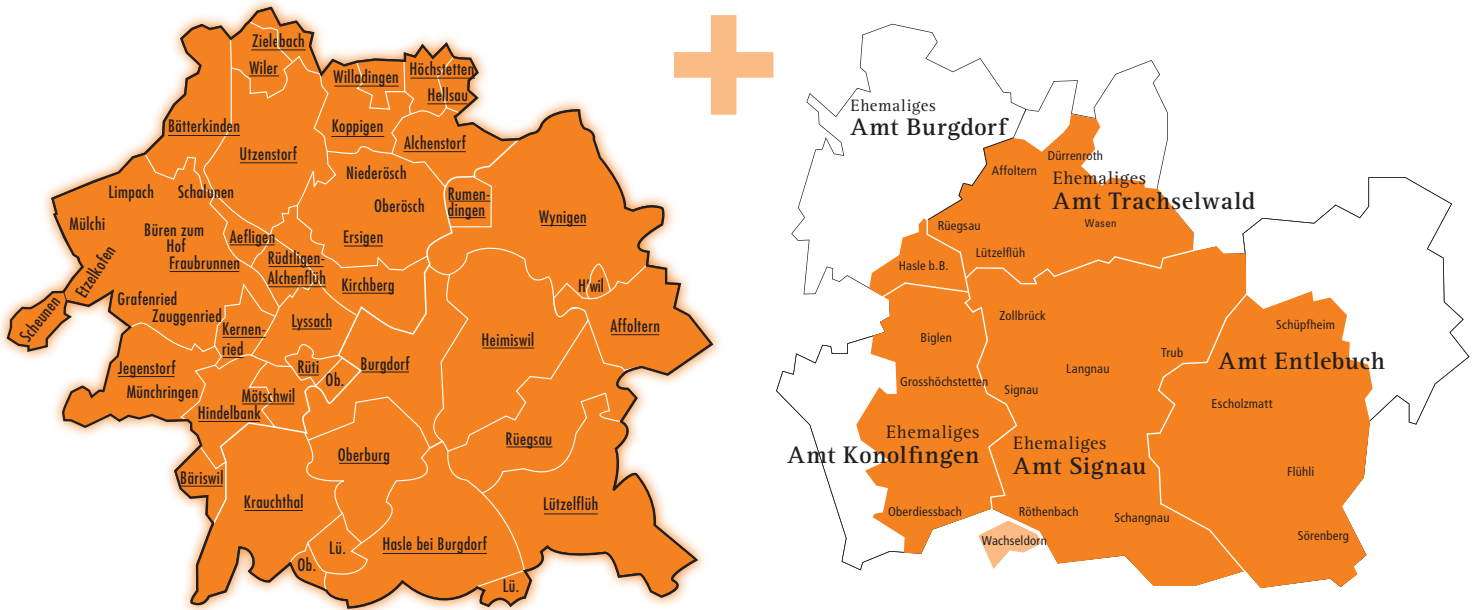

Wochen-Zeitung
FÜR DAS EMMENTAL UND ENTLEBUCH